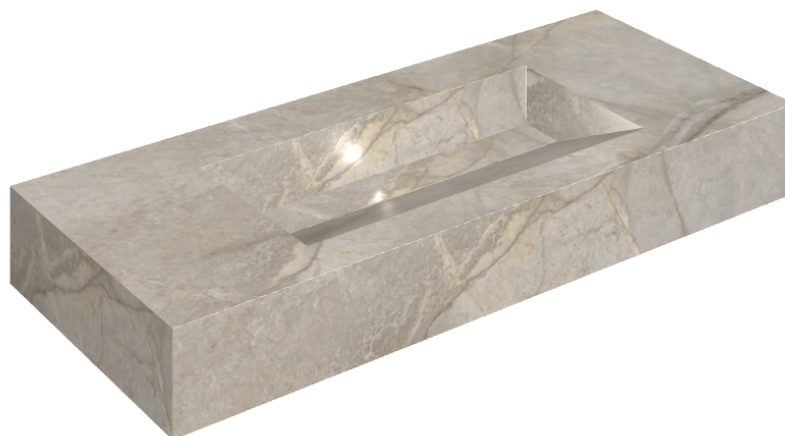

SCHEDA DI CONFIGURAZIONE

Cod. art.: 620810000012

Fly Evo

Washbasin 120

Rivestimento del
prodottoStellaris Elegant Silver
Matt

I colori e le altre caratteristiche estetiche delle piastrelle presenti nelle illustrazioni presenti sul sito sono puramente indicativi. Guarda sempre i campioni di persona prima dell'acquisto.