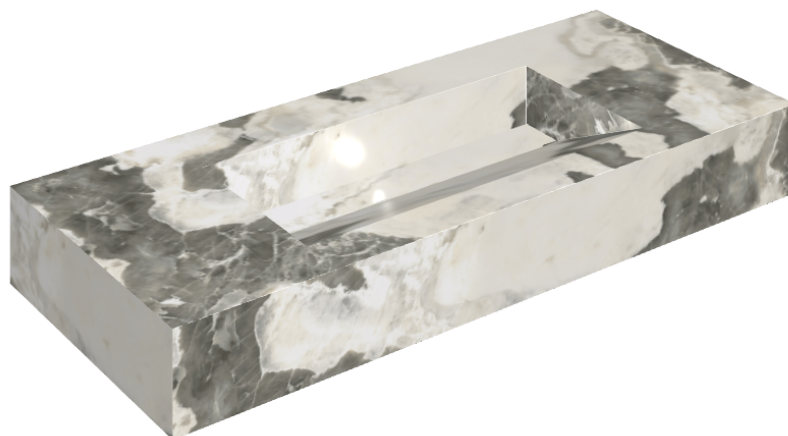

## Washbasin 120

Rivestimento del  
prodotto

Stellaris Dover Light  
Matt

I colori e le altre caratteristiche estetiche delle piastrelle presenti nelle illustrazioni presenti sul sito sono puramente indicativi. Guarda sempre i campioni di persona prima dell'acquisto.