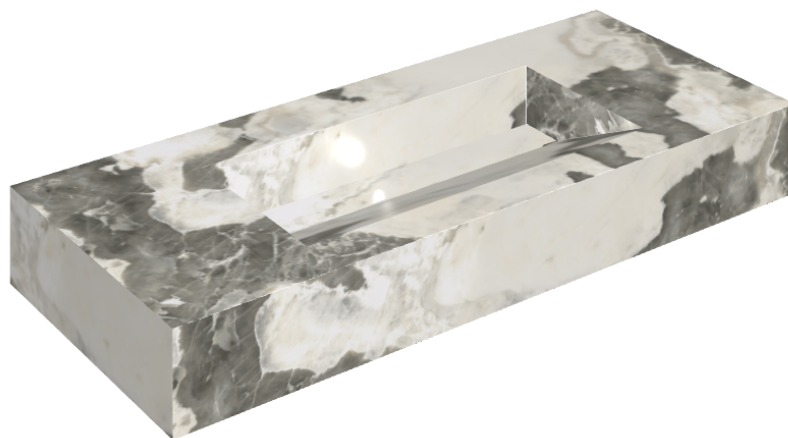

## Washbasin 120

Rivestimento del  
prodotto

Stellaris Dover Light  
Matt

I colori e le altre caratteristiche estetiche delle piastrelle presenti nelle illustrazioni presenti sul sito sono puramente indicativi. Guarda sempre i campioni di persona prima dell'acquisto.