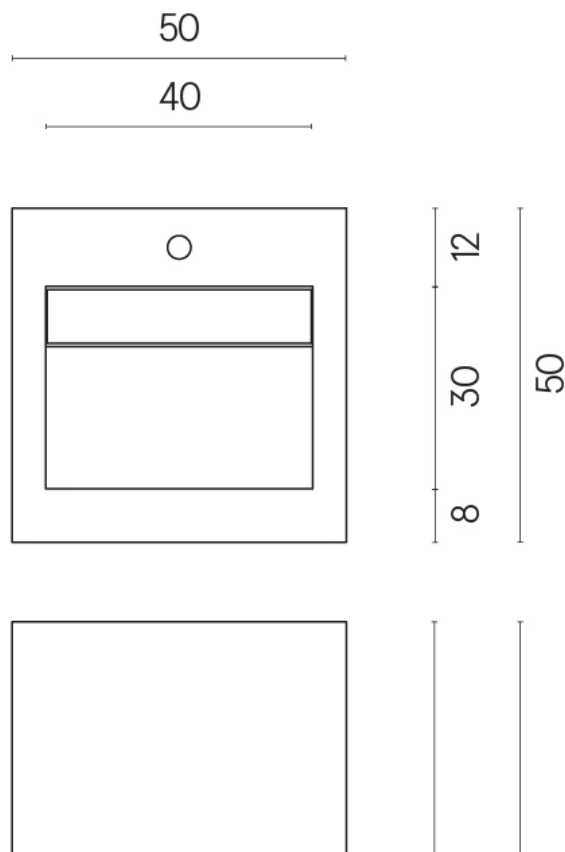

SCHEDA DI CONFIGURAZIONE

Cod. art.:

620810000014

Cube Evo

Washbasin 50

Rivestimento del
prodotto

Charme Evo Onyx
Matt

I colori e le altre caratteristiche estetiche delle piastrelle presenti nelle illustrazioni presenti sul sito sono puramente indicativi. Guarda sempre i campioni di persona prima dell'acquisto.