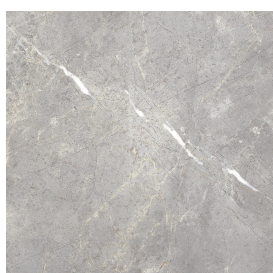

SCHEDA DI CONFIGURAZIONE

Cod. art.:

620810000014

Cube Evo

Washbasin 50

Rivestimento del
prodotto

Charme Evo Imperiale
Matt

I colori e le altre caratteristiche estetiche delle piastrelle presenti nelle illustrazioni presenti sul sito sono puramente indicativi. Guarda sempre i campioni di persona prima dell'acquisto.