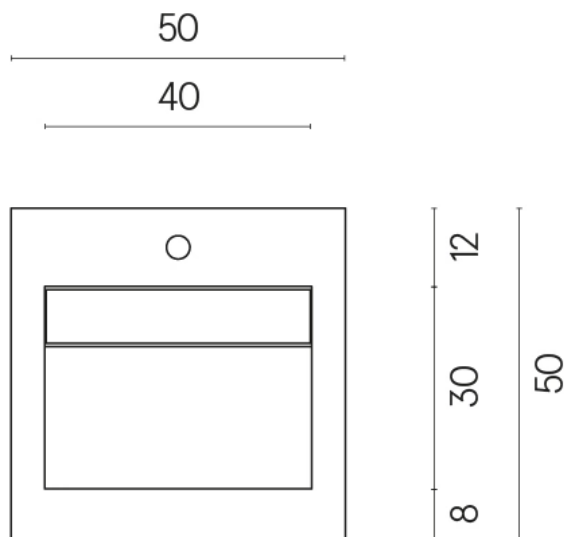

SCHEDA DI CONFIGURAZIONE

Cod. art.:

620810000014

Cube Evo

Washbasin 50

Rivestimento del
prodotto

Charme Evo Antracite
Matt

I colori e le altre caratteristiche estetiche delle piastrelle presenti nelle illustrazioni presenti sul sito sono puramente indicativi. Guarda sempre i campioni di persona prima dell'acquisto.