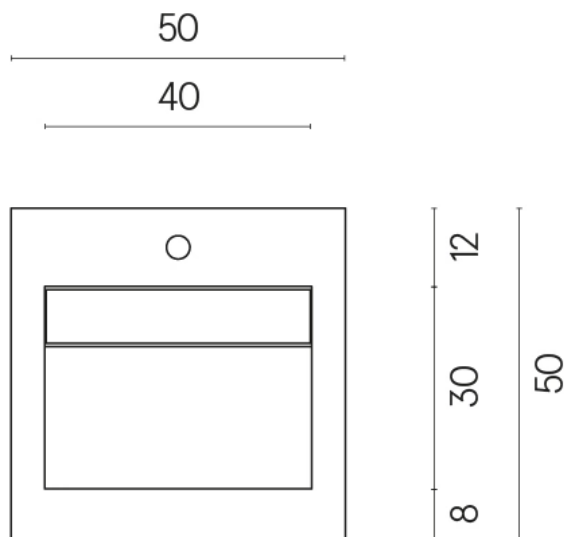

SCHEDA DI CONFIGURAZIONE

Cod. art.:

620810000014

Cube Evo

Washbasin 50

Rivestimento del
prodotto

Surface Corten Matt

I colori e le altre caratteristiche estetiche delle piastrelle presenti nelle illustrazioni presenti sul sito sono puramente indicativi. Guarda sempre i campioni di persona prima dell'acquisto.