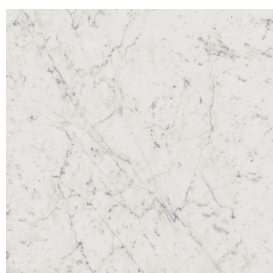

## Washbasin 50

Rivestimento del  
prodotto

Charme Extra Carrara  
Matt

I colori e le altre caratteristiche estetiche delle piastrelle presenti nelle illustrazioni presenti sul sito sono puramente indicativi. Guarda sempre i campioni di persona prima dell'acquisto.