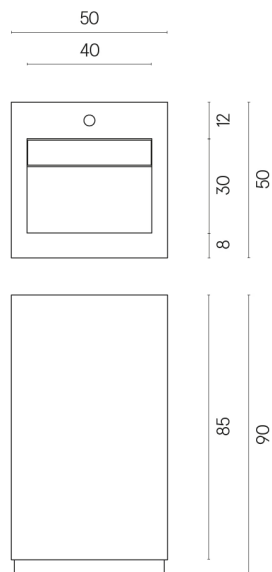

SCHEDA DI CONFIGURAZIONE

Cod. art.:

620810000014

Cube Evo

Washbasin 50

Rivestimento del
prodotto

Charme Extra Carrara
Matt

I colori e le altre caratteristiche estetiche delle piastrelle presenti nelle illustrazioni presenti sul sito sono puramente indicativi. Guarda sempre i campioni di persona prima dell'acquisto.