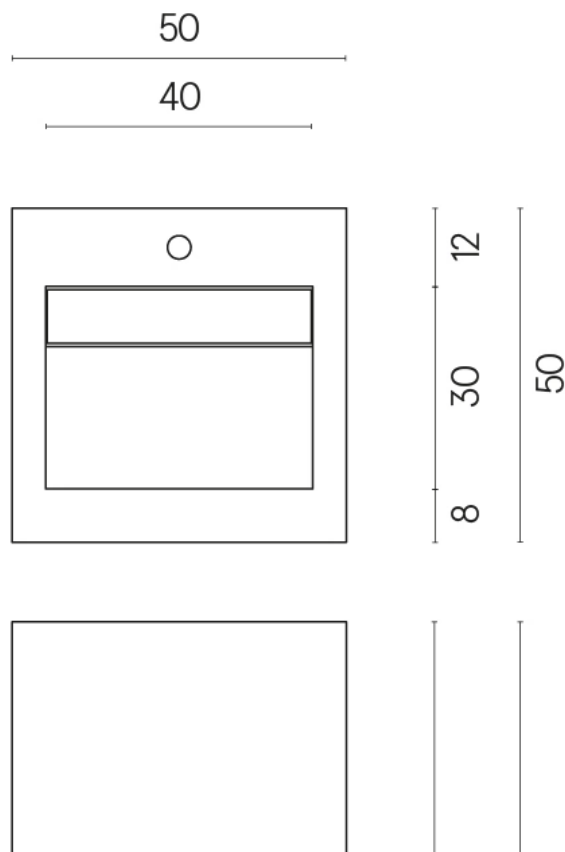

SCHEDA DI CONFIGURAZIONE

Cod. art.:

620810000014

Cube Evo

Washbasin 50

Rivestimento del
prodotto

Charme Extra Silver
Matt

I colori e le altre caratteristiche estetiche delle piastrelle presenti nelle illustrazioni presenti sul sito sono puramente indicativi. Guarda sempre i campioni di persona prima dell'acquisto.

**Trova il punto vendita
autorizzato più vicino:**

<https://ural.italonceramica.ru/ru/home/dealer/>

ITALON HOME

© COPYRIGHT ITALON - АО Керамогранитный завод 142800, Россия, Московская область, г. Ступино, Староситненское шоссе, вл. 32 - Тел. +7 495 2251322 / Факс +7 495 2251346