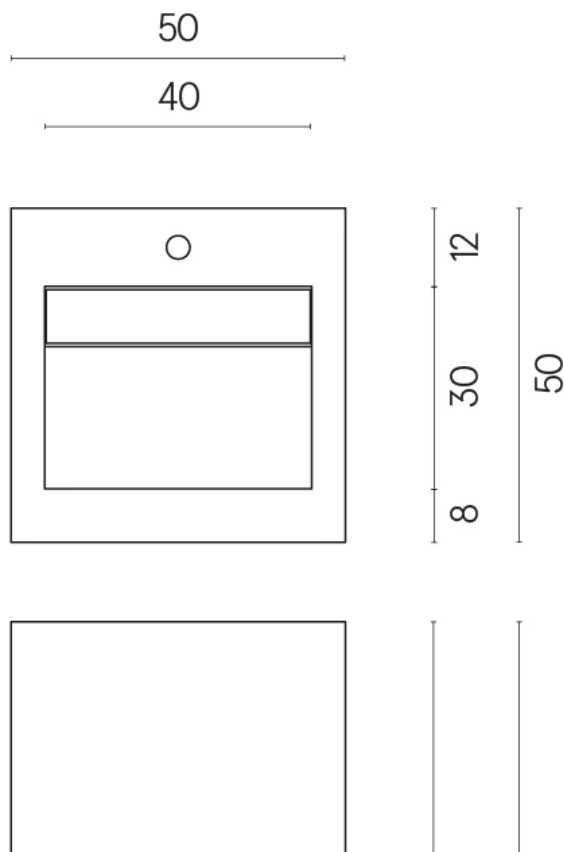

SCHEDA DI CONFIGURAZIONE

Cod. art.:

620810000014

Cube Evo

Washbasin 50

Rivestimento del
prodotto

Genesis Mercury
Brown Matt

I colori e le altre caratteristiche estetiche delle piastrelle presenti nelle illustrazioni presenti sul sito sono puramente indicativi. Guarda sempre i campioni di persona prima dell'acquisto.