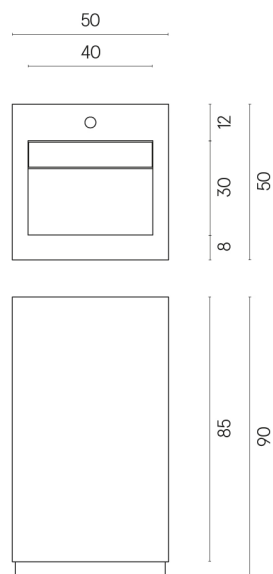

SCHEDA DI CONFIGURAZIONE

Cod. art.:

620810000014

Cube Evo

Washbasin 50

Rivestimento del
prodotto
Room White Stone
Honed Satin

I colori e le altre caratteristiche estetiche delle piastrelle presenti nelle illustrazioni presenti sul sito sono puramente indicativi. Guarda sempre i campioni di persona prima dell'acquisto.