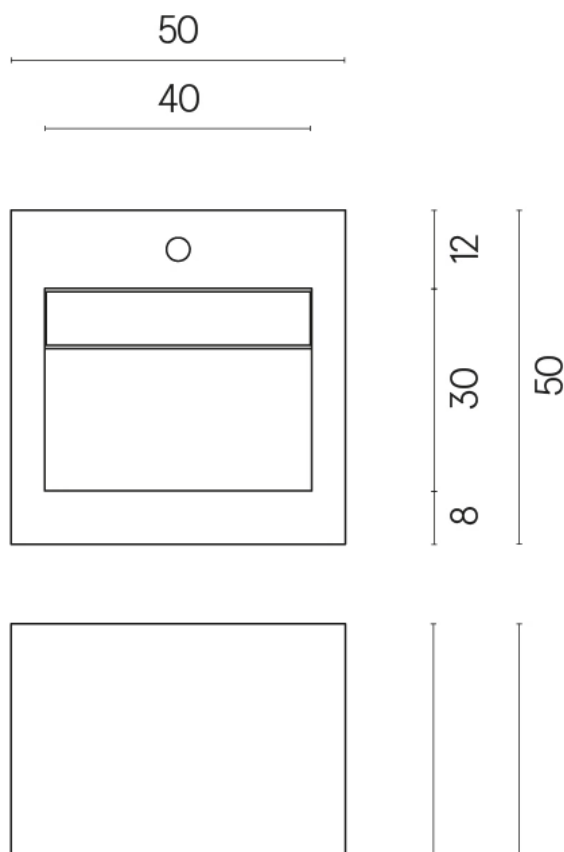

SCHEDA DI CONFIGURAZIONE

Cod. art.:

620810000014

Cube Evo

Washbasin 50

Rivestimento del
prodotto

Millennium Dust Matt

I colori e le altre caratteristiche estetiche delle piastrelle presenti nelle illustrazioni presenti sul sito sono puramente indicativi. Guarda sempre i campioni di persona prima dell'acquisto.