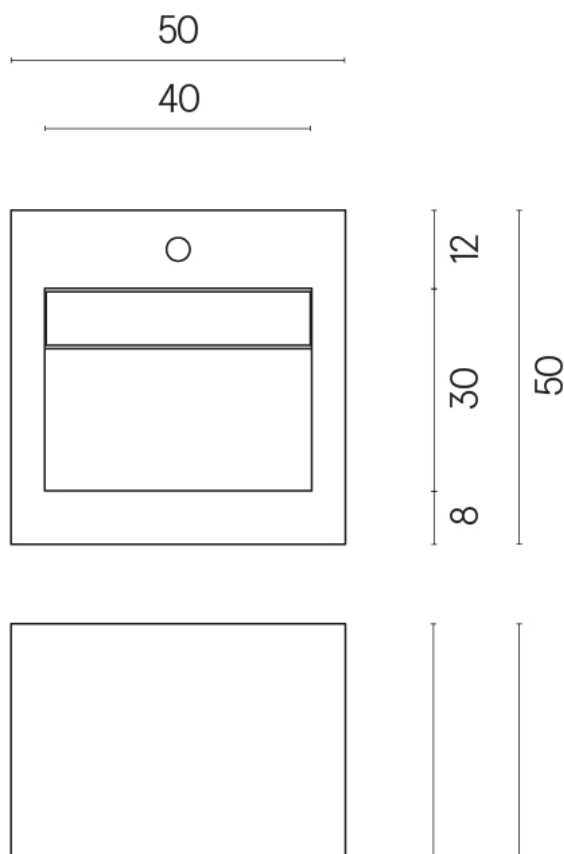

SCHEDA DI CONFIGURAZIONE

Cod. art.:

620810000014

Cube Evo

Washbasin 50

Rivestimento del
prodotto

Skyfall Grigio Alpino
Matt

I colori e le altre caratteristiche estetiche delle piastrelle presenti nelle illustrazioni presenti sul sito sono puramente indicativi. Guarda sempre i campioni di persona prima dell'acquisto.