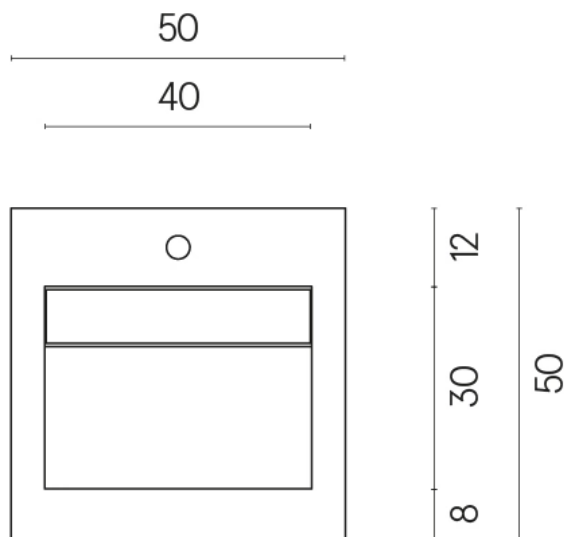

SCHEDA DI CONFIGURAZIONE

Cod. art.:

620810000014

Cube Evo

Washbasin 50

Rivestimento del prodotto

Charme Deluxe Sahara Noir Matt

I colori e le altre caratteristiche estetiche delle piastrelle presenti nelle illustrazioni presenti sul sito sono puramente indicativi. Guarda sempre i campioni di persona prima dell'acquisto.