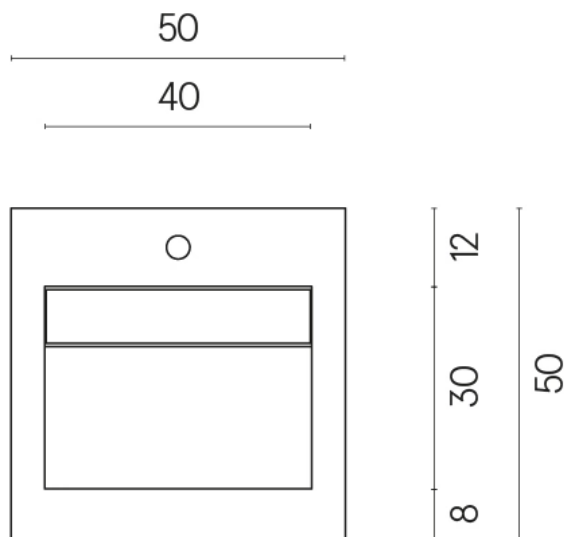

SCHEDA DI CONFIGURAZIONE

Cod. art.:

620810000014

Cube Evo

Washbasin 50

Rivestimento del
prodotto

Charme Deluxe
Emperador Dark Matt

I colori e le altre caratteristiche estetiche delle piastrelle presenti nelle illustrazioni presenti sul sito sono puramente indicativi. Guarda sempre i campioni di persona prima dell'acquisto.