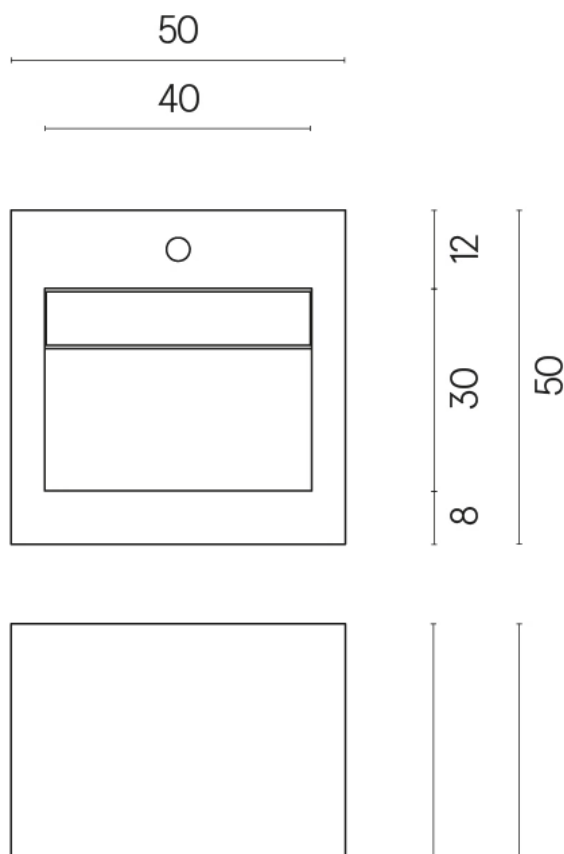

SCHEDA DI CONFIGURAZIONE

Cod. art.:

620810000014

Cube Evo

Washbasin 50

Rivestimento del
prodotto

Charme Advance
Alabastro White Matt

I colori e le altre caratteristiche estetiche delle piastrelle presenti nelle illustrazioni presenti sul sito sono puramente indicativi. Guarda sempre i campioni di persona prima dell'acquisto.