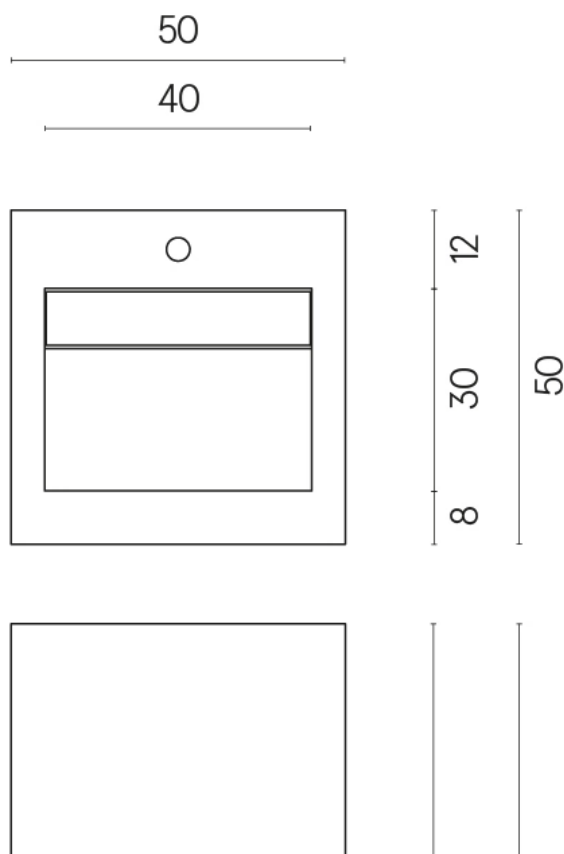

SCHEDA DI CONFIGURAZIONE

Cod. art.:

620810000014

Cube Evo

Washbasin 50

Rivestimento del
prodotto

Charme Advance
Elegant Brown Lux

I colori e le altre caratteristiche estetiche delle piastrelle presenti nelle illustrazioni presenti sul sito sono puramente indicativi. Guarda sempre i campioni di persona prima dell'acquisto.