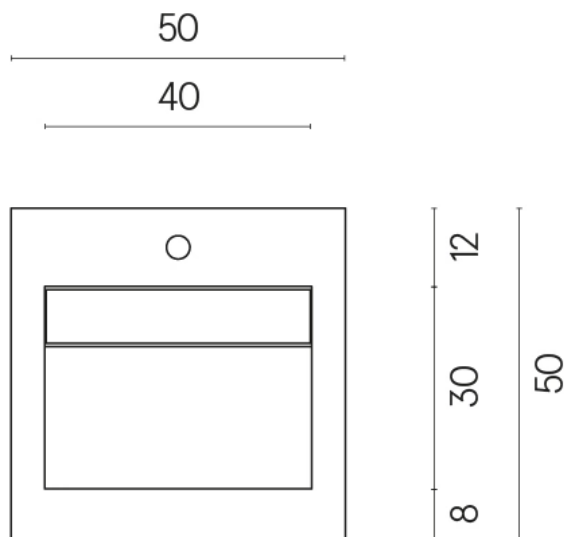

SCHEDA DI CONFIGURAZIONE

Cod. art.:

620810000014

Cube Evo

Washbasin 50

Rivestimento del
prodotto

Charme Advance
Palissandro Dark Lux

I colori e le altre caratteristiche estetiche delle piastrelle presenti nelle illustrazioni presenti sul sito sono puramente indicativi. Guarda sempre i campioni di persona prima dell'acquisto.