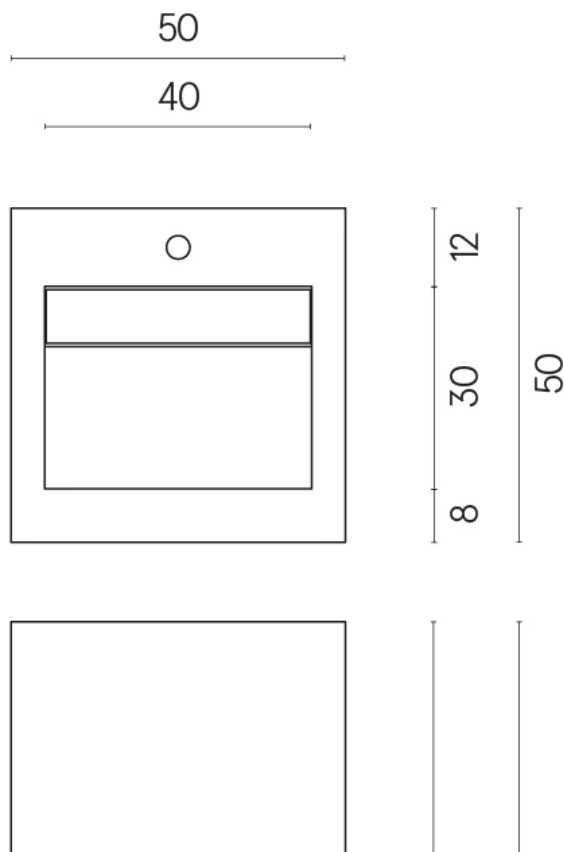

SCHEDA DI CONFIGURAZIONE

Cod. art.:

620810000014

Cube Evo

Washbasin 50

Rivestimento del
prodotto

Wonderful Life Pure
Matt

I colori e le altre caratteristiche estetiche delle piastrelle presenti nelle illustrazioni presenti sul sito sono puramente indicativi. Guarda sempre i campioni di persona prima dell'acquisto.