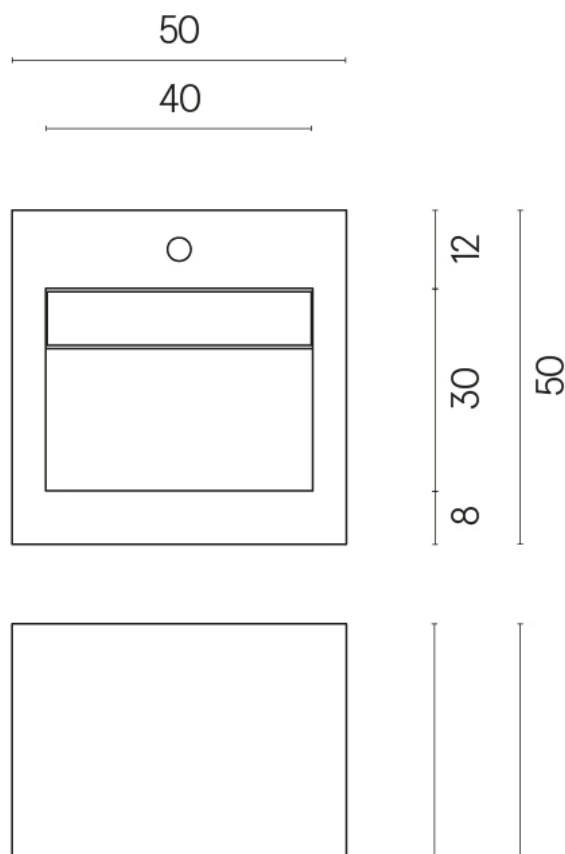

SCHEDA DI CONFIGURAZIONE

Cod. art.:

620810000014

Cube Evo

Washbasin 50

Rivestimento del
prodotto

Wonderful Life
Almond Matt

I colori e le altre caratteristiche estetiche delle piastrelle presenti nelle illustrazioni presenti sul sito sono puramente indicativi. Guarda sempre i campioni di persona prima dell'acquisto.