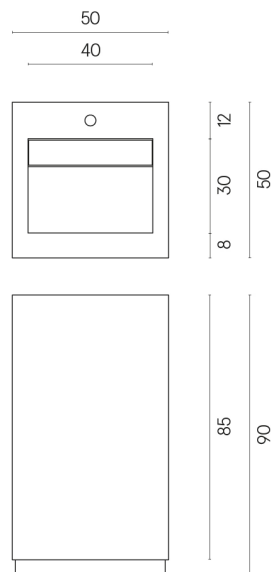

SCHEDA DI CONFIGURAZIONE

Cod. art.:

620810000014

Cube Evo

Washbasin 50

Rivestimento del
prodotto
Metropolis Desert
Beige Matt

I colori e le altre caratteristiche estetiche delle piastrelle presenti nelle illustrazioni presenti sul sito sono puramente indicativi. Guarda sempre i campioni di persona prima dell'acquisto.