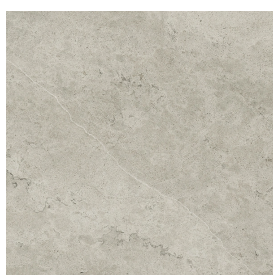

## Washbasin 50

Rivestimento del  
prodotto  
Metropolis Absolut  
Silver Matt

I colori e le altre caratteristiche estetiche delle piastrelle presenti nelle illustrazioni presenti sul sito sono puramente indicativi. Guarda sempre i campioni di persona prima dell'acquisto.