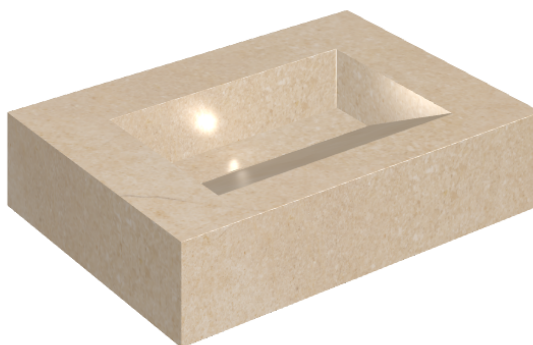

SCHEDA DI CONFIGURAZIONE

Cod. art.: 620810000010

Fly Evo

Washbasin 70

Rivestimento del
prodotto

Contempora Flare
Honed Satin

I colori e le altre caratteristiche estetiche delle piastrelle presenti nelle illustrazioni presenti sul sito sono puramente indicativi. Guarda sempre i campioni di persona prima dell'acquisto.