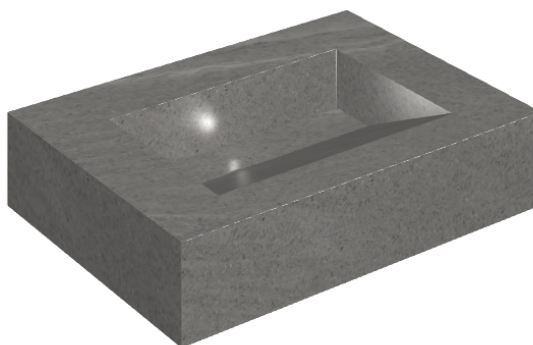

## Washbasin 70

Rivestimento del  
prodotto

Contempora Carbon  
Honed Satin

I colori e le altre caratteristiche estetiche delle piastrelle presenti nelle illustrazioni presenti sul sito sono puramente indicativi. Guarda sempre i campioni di persona prima dell'acquisto.