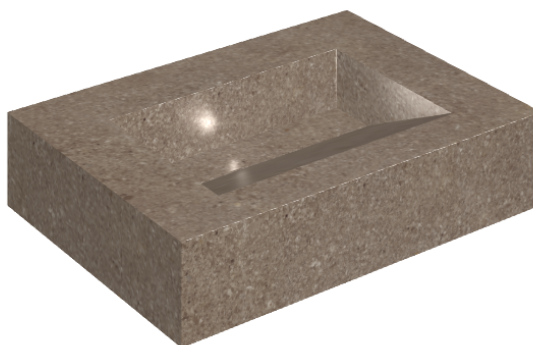

SCHEDA DI CONFIGURAZIONE

Cod. art.: 620810000010

Fly Evo

Washbasin 70

Rivestimento del
prodotto

Contempora Burn
Honed Satin

I colori e le altre caratteristiche estetiche delle piastrelle presenti nelle illustrazioni presenti sul sito sono puramente indicativi. Guarda sempre i campioni di persona prima dell'acquisto.