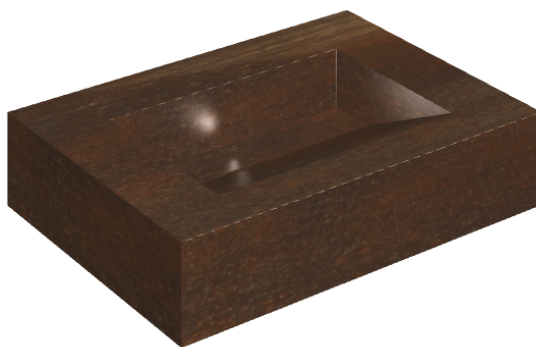

SCHEDA DI CONFIGURAZIONE

Cod. art.: 620810000010

Fly Evo

Washbasin 70

Rivestimento del
prodotto
Surface Corten Matt

I colori e le altre caratteristiche estetiche delle piastrelle presenti nelle illustrazioni presenti sul sito sono puramente indicativi. Guarda sempre i campioni di persona prima dell'acquisto.