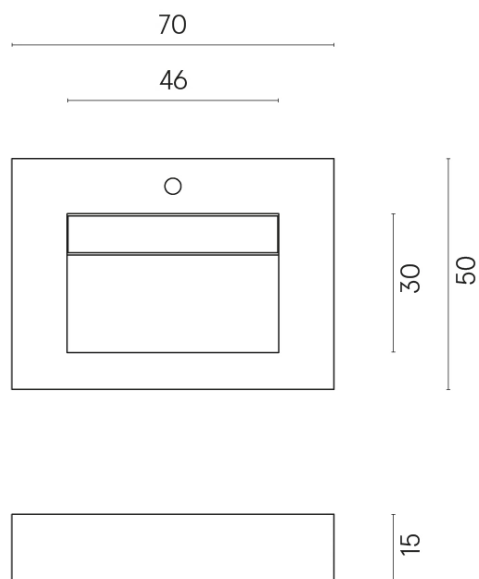

SCHEDA DI CONFIGURAZIONE

Cod. art.: 620810000010

Fly Evo

Washbasin 70

Rivestimento del
prodotto
Surface Corten Matt

I colori e le altre caratteristiche estetiche delle piastrelle presenti nelle illustrazioni presenti sul sito sono puramente indicativi. Guarda sempre i campioni di persona prima dell'acquisto.