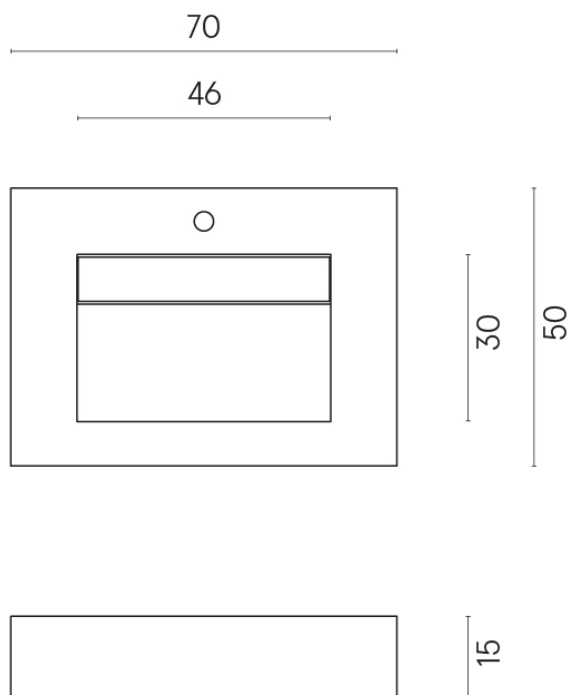

SCHEDA DI CONFIGURAZIONE

Cod. art.: 620810000010

Fly Evo

Washbasin 70

Rivestimento del
prodotto
Surface Corten Matt

I colori e le altre caratteristiche estetiche delle piastrelle presenti nelle illustrazioni presenti sul sito sono puramente indicativi. Guarda sempre i campioni di persona prima dell'acquisto.