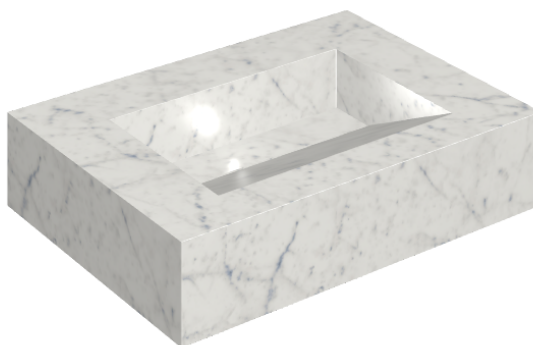

## Washbasin 70

Rivestimento del  
prodotto

Charme Extra Carrara  
Matt

I colori e le altre caratteristiche estetiche delle piastrelle presenti nelle illustrazioni presenti sul sito sono puramente indicativi. Guarda sempre i campioni di persona prima dell'acquisto.