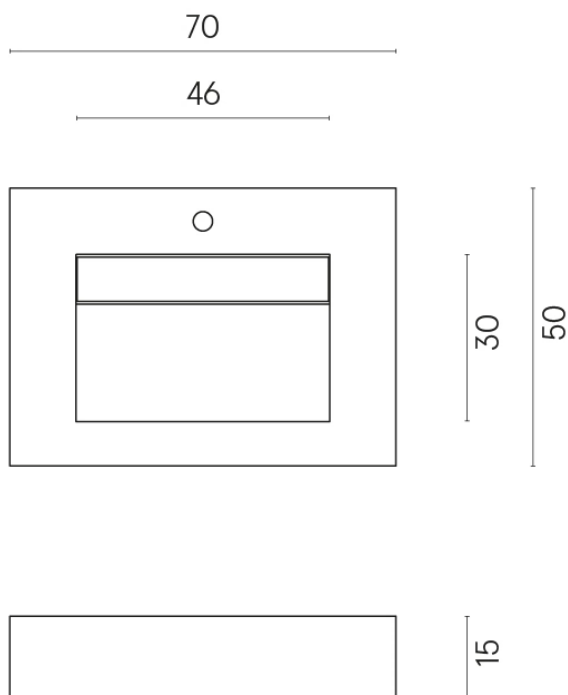

SCHEDA DI CONFIGURAZIONE

Cod. art.: 620810000010

Fly Evo

Washbasin 70

Rivestimento del
prodotto

Charme Extra Arcadia
Matt

I colori e le altre caratteristiche estetiche delle piastrelle presenti nelle illustrazioni presenti sul sito sono puramente indicativi. Guarda sempre i campioni di persona prima dell'acquisto.