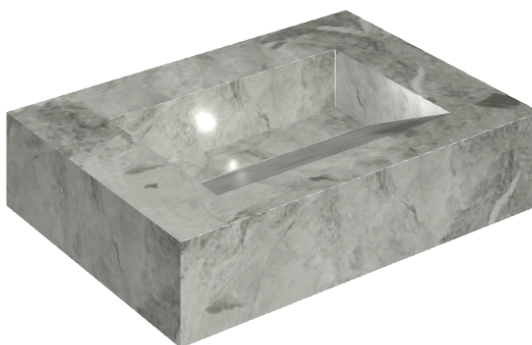

## Washbasin 70

Rivestimento del  
prodotto

Charme Extra Silver  
Matt

I colori e le altre caratteristiche estetiche delle piastrelle presenti nelle illustrazioni presenti sul sito sono puramente indicativi. Guarda sempre i campioni di persona prima dell'acquisto.