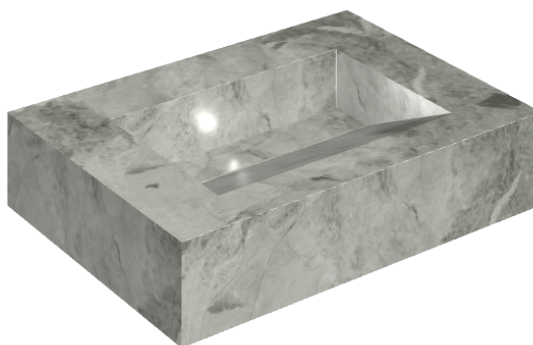

SCHEDA DI CONFIGURAZIONE

Cod. art.: 620810000010

Fly Evo

Washbasin 70

Rivestimento del
prodotto

Charme Extra Silver
Matt

I colori e le altre caratteristiche estetiche delle piastrelle presenti nelle illustrazioni presenti sul sito sono puramente indicativi. Guarda sempre i campioni di persona prima dell'acquisto.