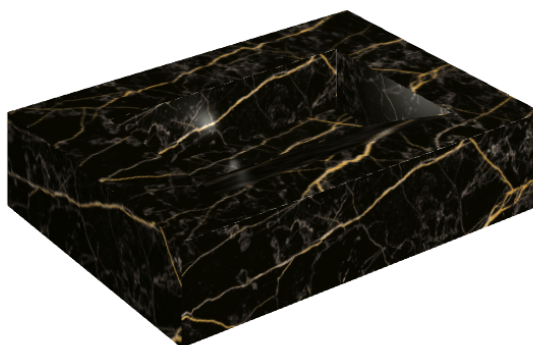

SCHEDA DI CONFIGURAZIONE

Cod. art.: 620810000010

Fly Evo

Washbasin 70

Rivestimento del
prodotto

Charme Extra Laurent
Matt

I colori e le altre caratteristiche estetiche delle piastrelle presenti nelle illustrazioni presenti sul sito sono puramente indicativi. Guarda sempre i campioni di persona prima dell'acquisto.