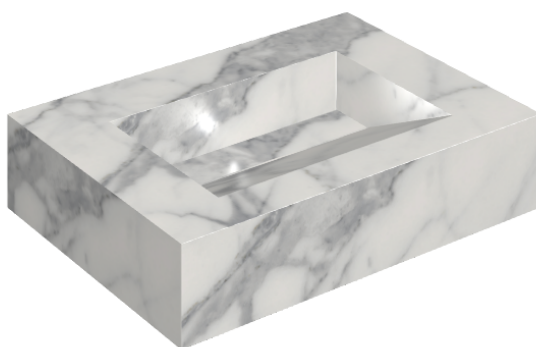

SCHEDA DI CONFIGURAZIONE

Cod. art.: 620810000010

Fly Evo

Washbasin 70

Rivestimento del
prodotto

Charme Evo Statuario
Matt

I colori e le altre caratteristiche estetiche delle piastrelle presenti nelle illustrazioni presenti sul sito sono puramente indicativi. Guarda sempre i campioni di persona prima dell'acquisto.