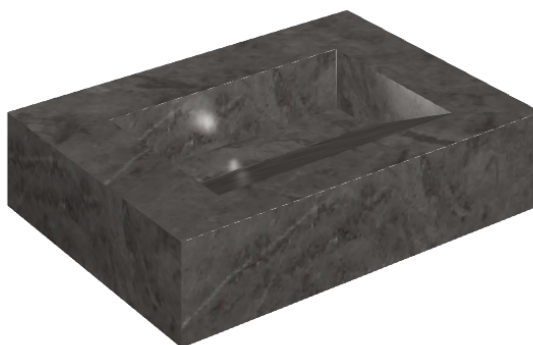

SCHEDA DI CONFIGURAZIONE

Cod. art.: 620810000010

Fly Evo

Washbasin 70

Rivestimento del
prodotto

Charme Evo Antracite
Matt

I colori e le altre caratteristiche estetiche delle piastrelle presenti nelle illustrazioni presenti sul sito sono puramente indicativi. Guarda sempre i campioni di persona prima dell'acquisto.