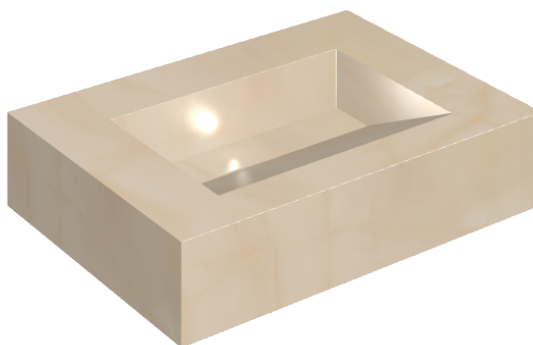

SCHEDA DI CONFIGURAZIONE

Cod. art.: 620810000010

Fly Evo

Washbasin 70

Rivestimento del
prodotto

Charme Evo Onyx Lux

I colori e le altre caratteristiche estetiche delle piastrelle presenti nelle illustrazioni presenti sul sito sono puramente indicativi. Guarda sempre i campioni di persona prima dell'acquisto.