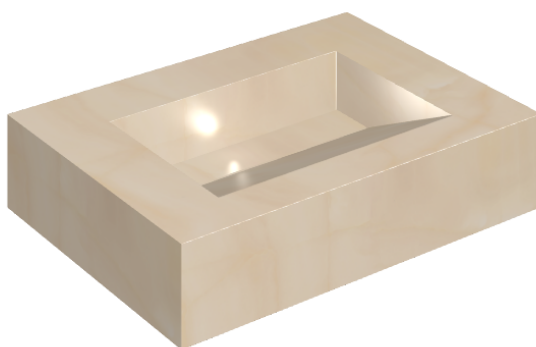

SCHEDA DI CONFIGURAZIONE

Cod. art.: 620810000010

Fly Evo

Washbasin 70

Rivestimento del
prodotto

Charme Evo Onyx Lux

I colori e le altre caratteristiche estetiche delle piastrelle presenti nelle illustrazioni presenti sul sito sono puramente indicativi. Guarda sempre i campioni di persona prima dell'acquisto.