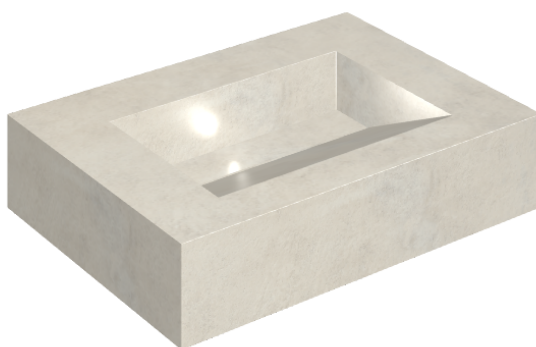

## Washbasin 70

Rivestimento del  
prodotto  
Millennium Pure Matt

I colori e le altre caratteristiche estetiche delle piastrelle presenti nelle illustrazioni presenti sul sito sono puramente indicativi. Guarda sempre i campioni di persona prima dell'acquisto.