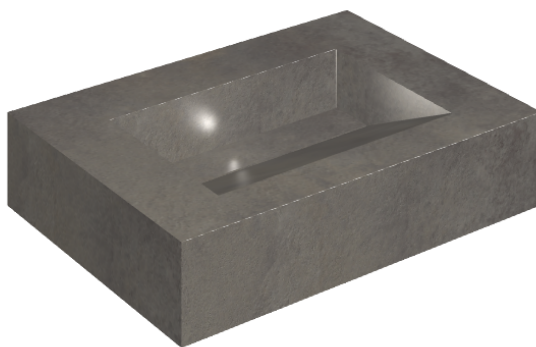

SCHEDA DI CONFIGURAZIONE

Cod. art.: 620810000010

Fly Evo

Washbasin 70

Rivestimento del
prodotto

Millennium Black Matt

I colori e le altre caratteristiche estetiche delle piastrelle presenti nelle illustrazioni presenti sul sito sono puramente indicativi. Guarda sempre i campioni di persona prima dell'acquisto.