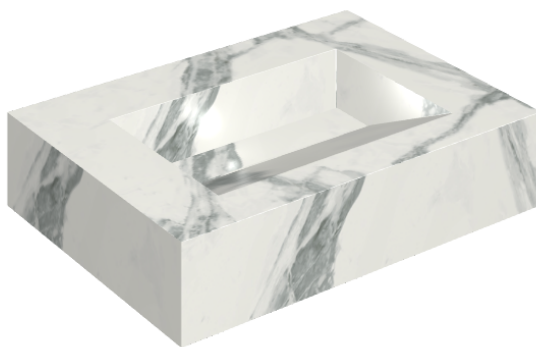

SCHEDA DI CONFIGURAZIONE

Cod. art.: 620810000010

Fly Evo

Washbasin 70

Rivestimento del
prodotto

Charme Deluxe
Invisible White Matt

I colori e le altre caratteristiche estetiche delle piastrelle presenti nelle illustrazioni presenti sul sito sono puramente indicativi. Guarda sempre i campioni di persona prima dell'acquisto.

Trova il punto vendita
autorizzato più vicino:

<https://ural.italonceramica.ru/ru/home/dealer/>

ITALON HOME

© COPYRIGHT ITALON - АО Керамогранитный завод 142800, Россия, Московская область, г. Ступино, Староситненское шоссе, вл. 32 - Тел. +7 495 2251322 / Факс +7 495 2251346