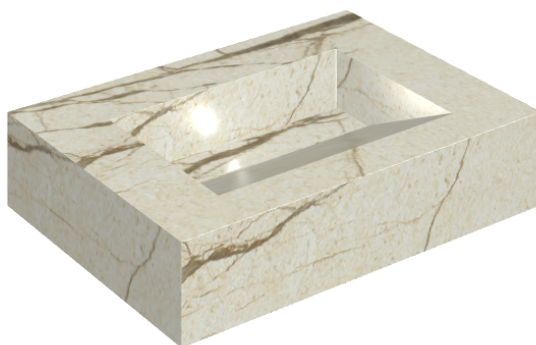

SCHEDA DI CONFIGURAZIONE

Cod. art.: 620810000010

Fly Evo

Washbasin 70

Rivestimento del
prodotto

Charme Deluxe
Cream River Matt

I colori e le altre caratteristiche estetiche delle piastrelle presenti nelle illustrazioni presenti sul sito sono puramente indicativi. Guarda sempre i campioni di persona prima dell'acquisto.