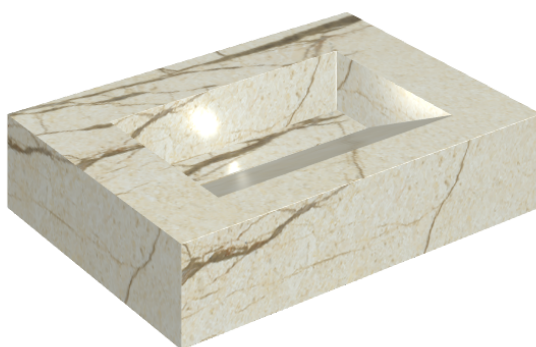

SCHEDA DI CONFIGURAZIONE

Cod. art.: 620810000010

Fly Evo

Washbasin 70

Rivestimento del
prodotto

Charme Deluxe
Cream River Matt

I colori e le altre caratteristiche estetiche delle piastrelle presenti nelle illustrazioni presenti sul sito sono puramente indicativi. Guarda sempre i campioni di persona prima dell'acquisto.