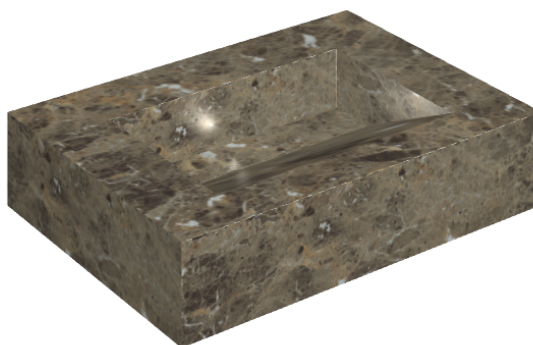

SCHEDA DI CONFIGURAZIONE

Cod. art.: 620810000010

Fly Evo

Washbasin 70

Rivestimento del
prodotto

Charme Deluxe
Emperador Dark Matt

I colori e le altre caratteristiche estetiche delle piastrelle presenti nelle illustrazioni presenti sul sito sono puramente indicativi. Guarda sempre i campioni di persona prima dell'acquisto.