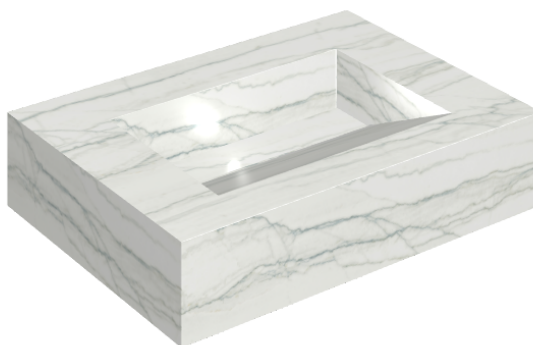

SCHEDA DI CONFIGURAZIONE

Cod. art.: 620810000010

Fly Evo

Washbasin 70

Rivestimento del
prodotto

Charme Advance
Platinum White Matt

I colori e le altre caratteristiche estetiche delle piastrelle presenti nelle illustrazioni presenti sul sito sono puramente indicativi. Guarda sempre i campioni di persona prima dell'acquisto.