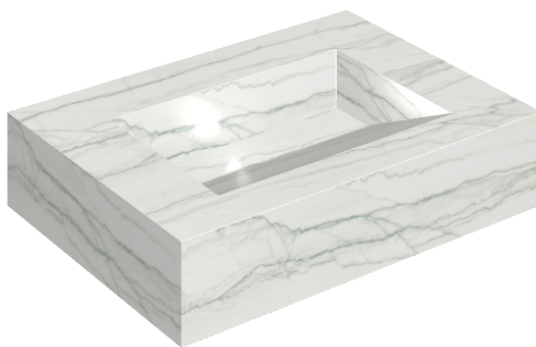

## Washbasin 70

Rivestimento del  
prodotto

Charme Advance  
Platinum White Matt

I colori e le altre caratteristiche estetiche delle piastrelle presenti nelle illustrazioni presenti sul sito sono puramente indicativi. Guarda sempre i campioni di persona prima dell'acquisto.