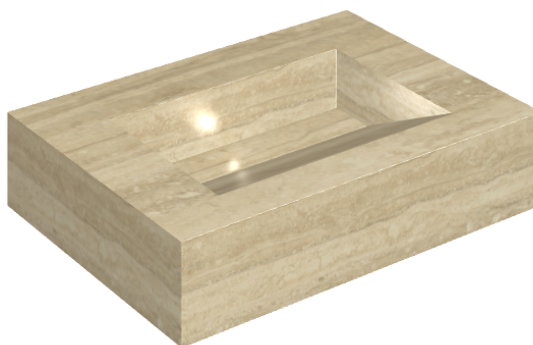

SCHEDA DI CONFIGURAZIONE

Cod. art.: 620810000010

Fly Evo

Washbasin 70

Rivestimento del
prodotto

Charme Advance
Travertino Romano
Honed Satin

I colori e le altre caratteristiche estetiche delle piastrelle presenti nelle illustrazioni presenti sul sito sono puramente indicativi. Guarda sempre i campioni di persona prima dell'acquisto.