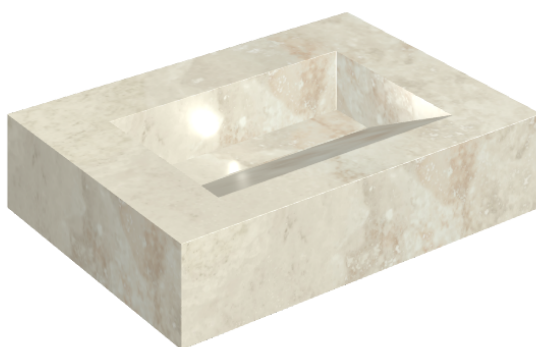

## Washbasin 70

Rivestimento del  
prodotto

Wonderful Life Pure  
Matt

I colori e le altre caratteristiche estetiche delle piastrelle presenti nelle illustrazioni presenti sul sito sono puramente indicativi. Guarda sempre i campioni di persona prima dell'acquisto.