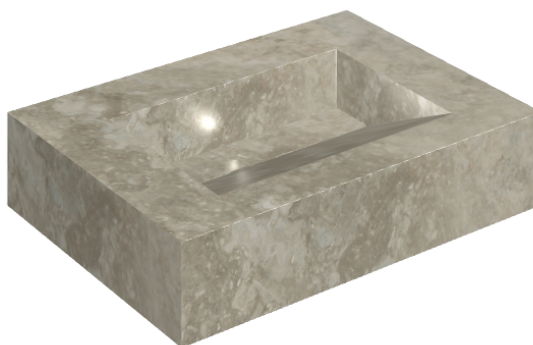

SCHEDA DI CONFIGURAZIONE

Cod. art.: 620810000010

Fly Evo

Washbasin 70

Rivestimento del
prodotto

Wonderful Life
Graphite Matt

I colori e le altre caratteristiche estetiche delle piastrelle presenti nelle illustrazioni presenti sul sito sono puramente indicativi. Guarda sempre i campioni di persona prima dell'acquisto.