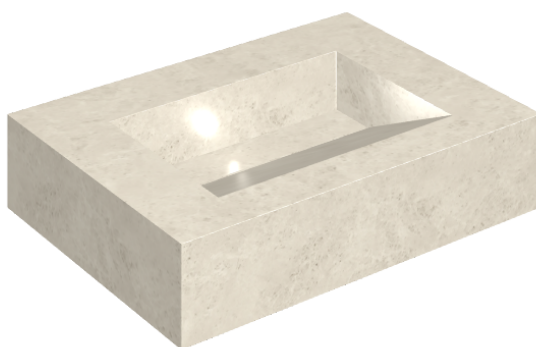

SCHEDA DI CONFIGURAZIONE

Cod. art.: 620810000010

Fly Evo

Washbasin 70

Rivestimento del
prodotto

Metropolis Royal Ivory
Matt

I colori e le altre caratteristiche estetiche delle piastrelle presenti nelle illustrazioni presenti sul sito sono puramente indicativi. Guarda sempre i campioni di persona prima dell'acquisto.