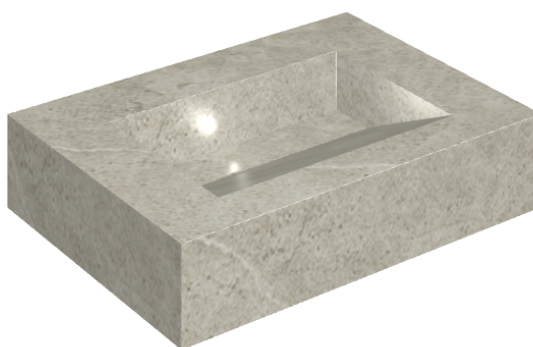

SCHEDA DI CONFIGURAZIONE

Cod. art.: 620810000010

Fly Evo

Washbasin 70

Rivestimento del
prodotto
Metropolis Absolut
Silver Matt

I colori e le altre caratteristiche estetiche delle piastrelle presenti nelle illustrazioni presenti sul sito sono puramente indicativi. Guarda sempre i campioni di persona prima dell'acquisto.