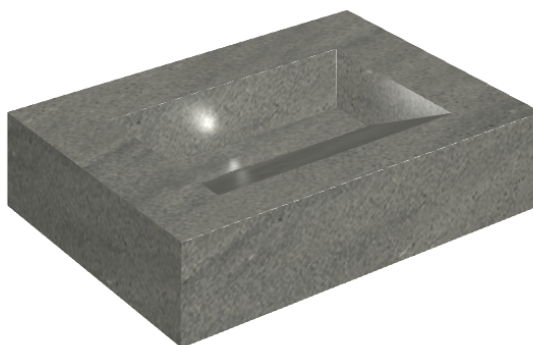

SCHEDA DI CONFIGURAZIONE

Cod. art.: 620810000010

Fly Evo

Washbasin 70

Rivestimento del
prodotto

Metropolis Graphtie
Dark Matt

I colori e le altre caratteristiche estetiche delle piastrelle presenti nelle illustrazioni presenti sul sito sono puramente indicativi. Guarda sempre i campioni di persona prima dell'acquisto.