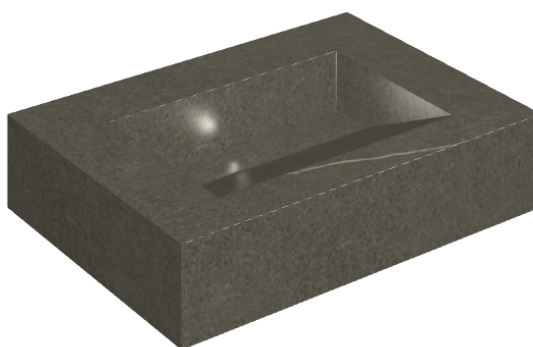

SCHEDA DI CONFIGURAZIONE

Cod. art.: 620810000010

Fly Evo

Washbasin 70

Rivestimento del
prodotto
Metropolis Arcadia
Brown Matt

I colori e le altre caratteristiche estetiche delle piastrelle presenti nelle illustrazioni presenti sul sito sono puramente indicativi. Guarda sempre i campioni di persona prima dell'acquisto.