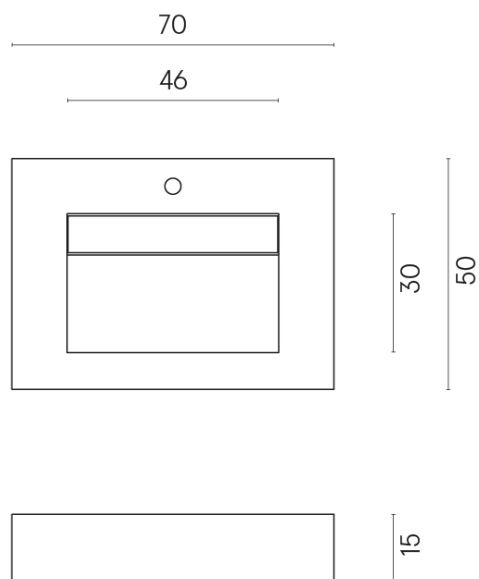

SCHEDA DI CONFIGURAZIONE

Cod. art.: 620810000010

Fly Evo

Washbasin 70

Rivestimento del
prodotto
Metropolis Arcadia
Brown Matt

I colori e le altre caratteristiche estetiche delle piastrelle presenti nelle illustrazioni presenti sul sito sono puramente indicativi. Guarda sempre i campioni di persona prima dell'acquisto.