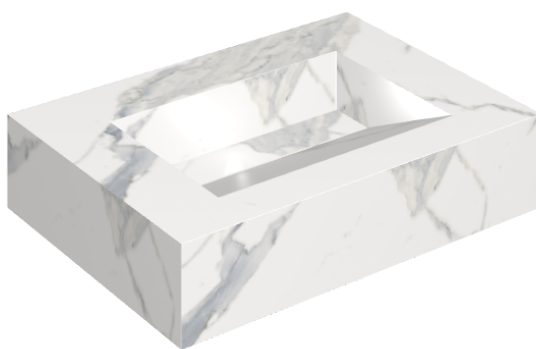

## Washbasin 70

Rivestimento del  
prodotto

Stellaris Statuario  
White Matt

I colori e le altre caratteristiche estetiche delle piastrelle presenti nelle illustrazioni presenti sul sito sono puramente indicativi. Guarda sempre i campioni di persona prima dell'acquisto.