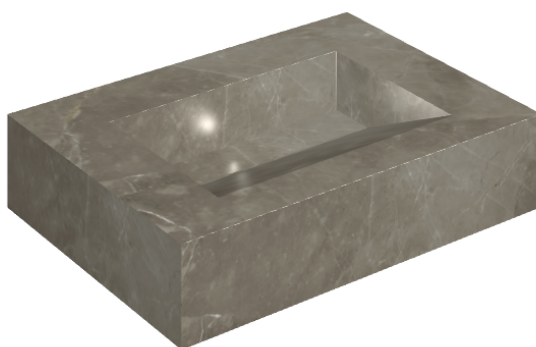

SCHEDA DI CONFIGURAZIONE

Cod. art.: 620810000010

Fly Evo

Washbasin 70

Rivestimento del
prodotto

Stellaris Tuscania
Grey Matt

I colori e le altre caratteristiche estetiche delle piastrelle presenti nelle illustrazioni presenti sul sito sono puramente indicativi. Guarda sempre i campioni di persona prima dell'acquisto.