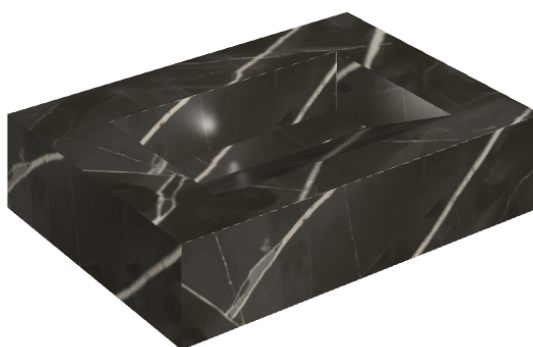

# Fly Evo

## Washbasin 70

Rivestimento del  
prodotto

Stellaris Precious  
Black Matt

I colori e le altre caratteristiche estetiche delle piastrelle presenti nelle illustrazioni presenti sul sito sono puramente indicativi. Guarda sempre i campioni di persona prima dell'acquisto.