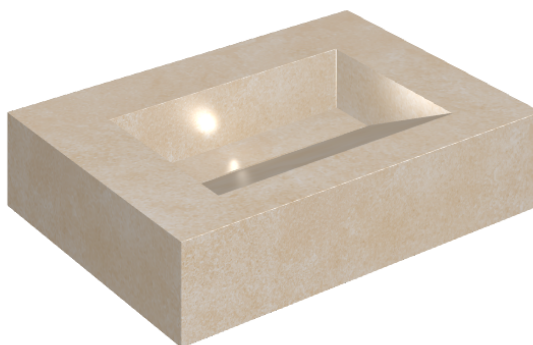

SCHEDA DI CONFIGURAZIONE

Cod. art.: 620810000010

Fly Evo

Washbasin 70

Rivestimento del
prodotto

Materia Magnesio
Honed Satin

I colori e le altre caratteristiche estetiche delle piastrelle presenti nelle illustrazioni presenti sul sito sono puramente indicativi. Guarda sempre i campioni di persona prima dell'acquisto.