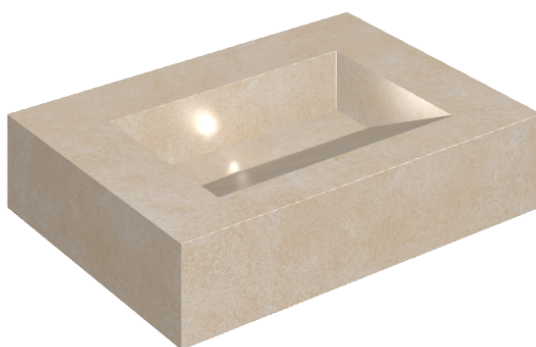

## Washbasin 70

Rivestimento del  
prodotto

Materia Magnesio  
Honed Satin

I colori e le altre caratteristiche estetiche delle piastrelle presenti nelle illustrazioni presenti sul sito sono puramente indicativi. Guarda sempre i campioni di persona prima dell'acquisto.