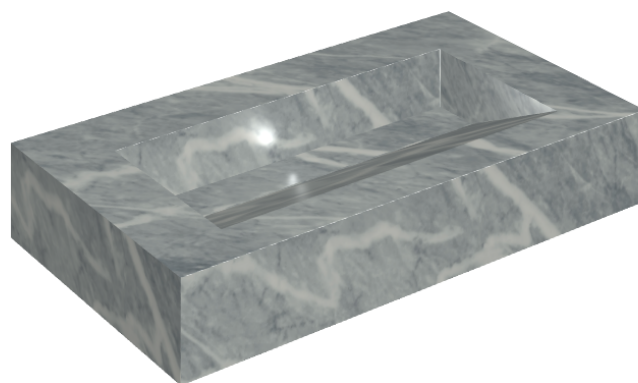

SCHEDA DI CONFIGURAZIONE

Cod. art.: 620810000011

Fly Evo

Washbasin 90

Rivestimento del
prodotto

Charme Extra Atlantic
Matt

I colori e le altre caratteristiche estetiche delle piastrelle presenti nelle illustrazioni presenti sul sito sono puramente indicativi. Guarda sempre i campioni di persona prima dell'acquisto.